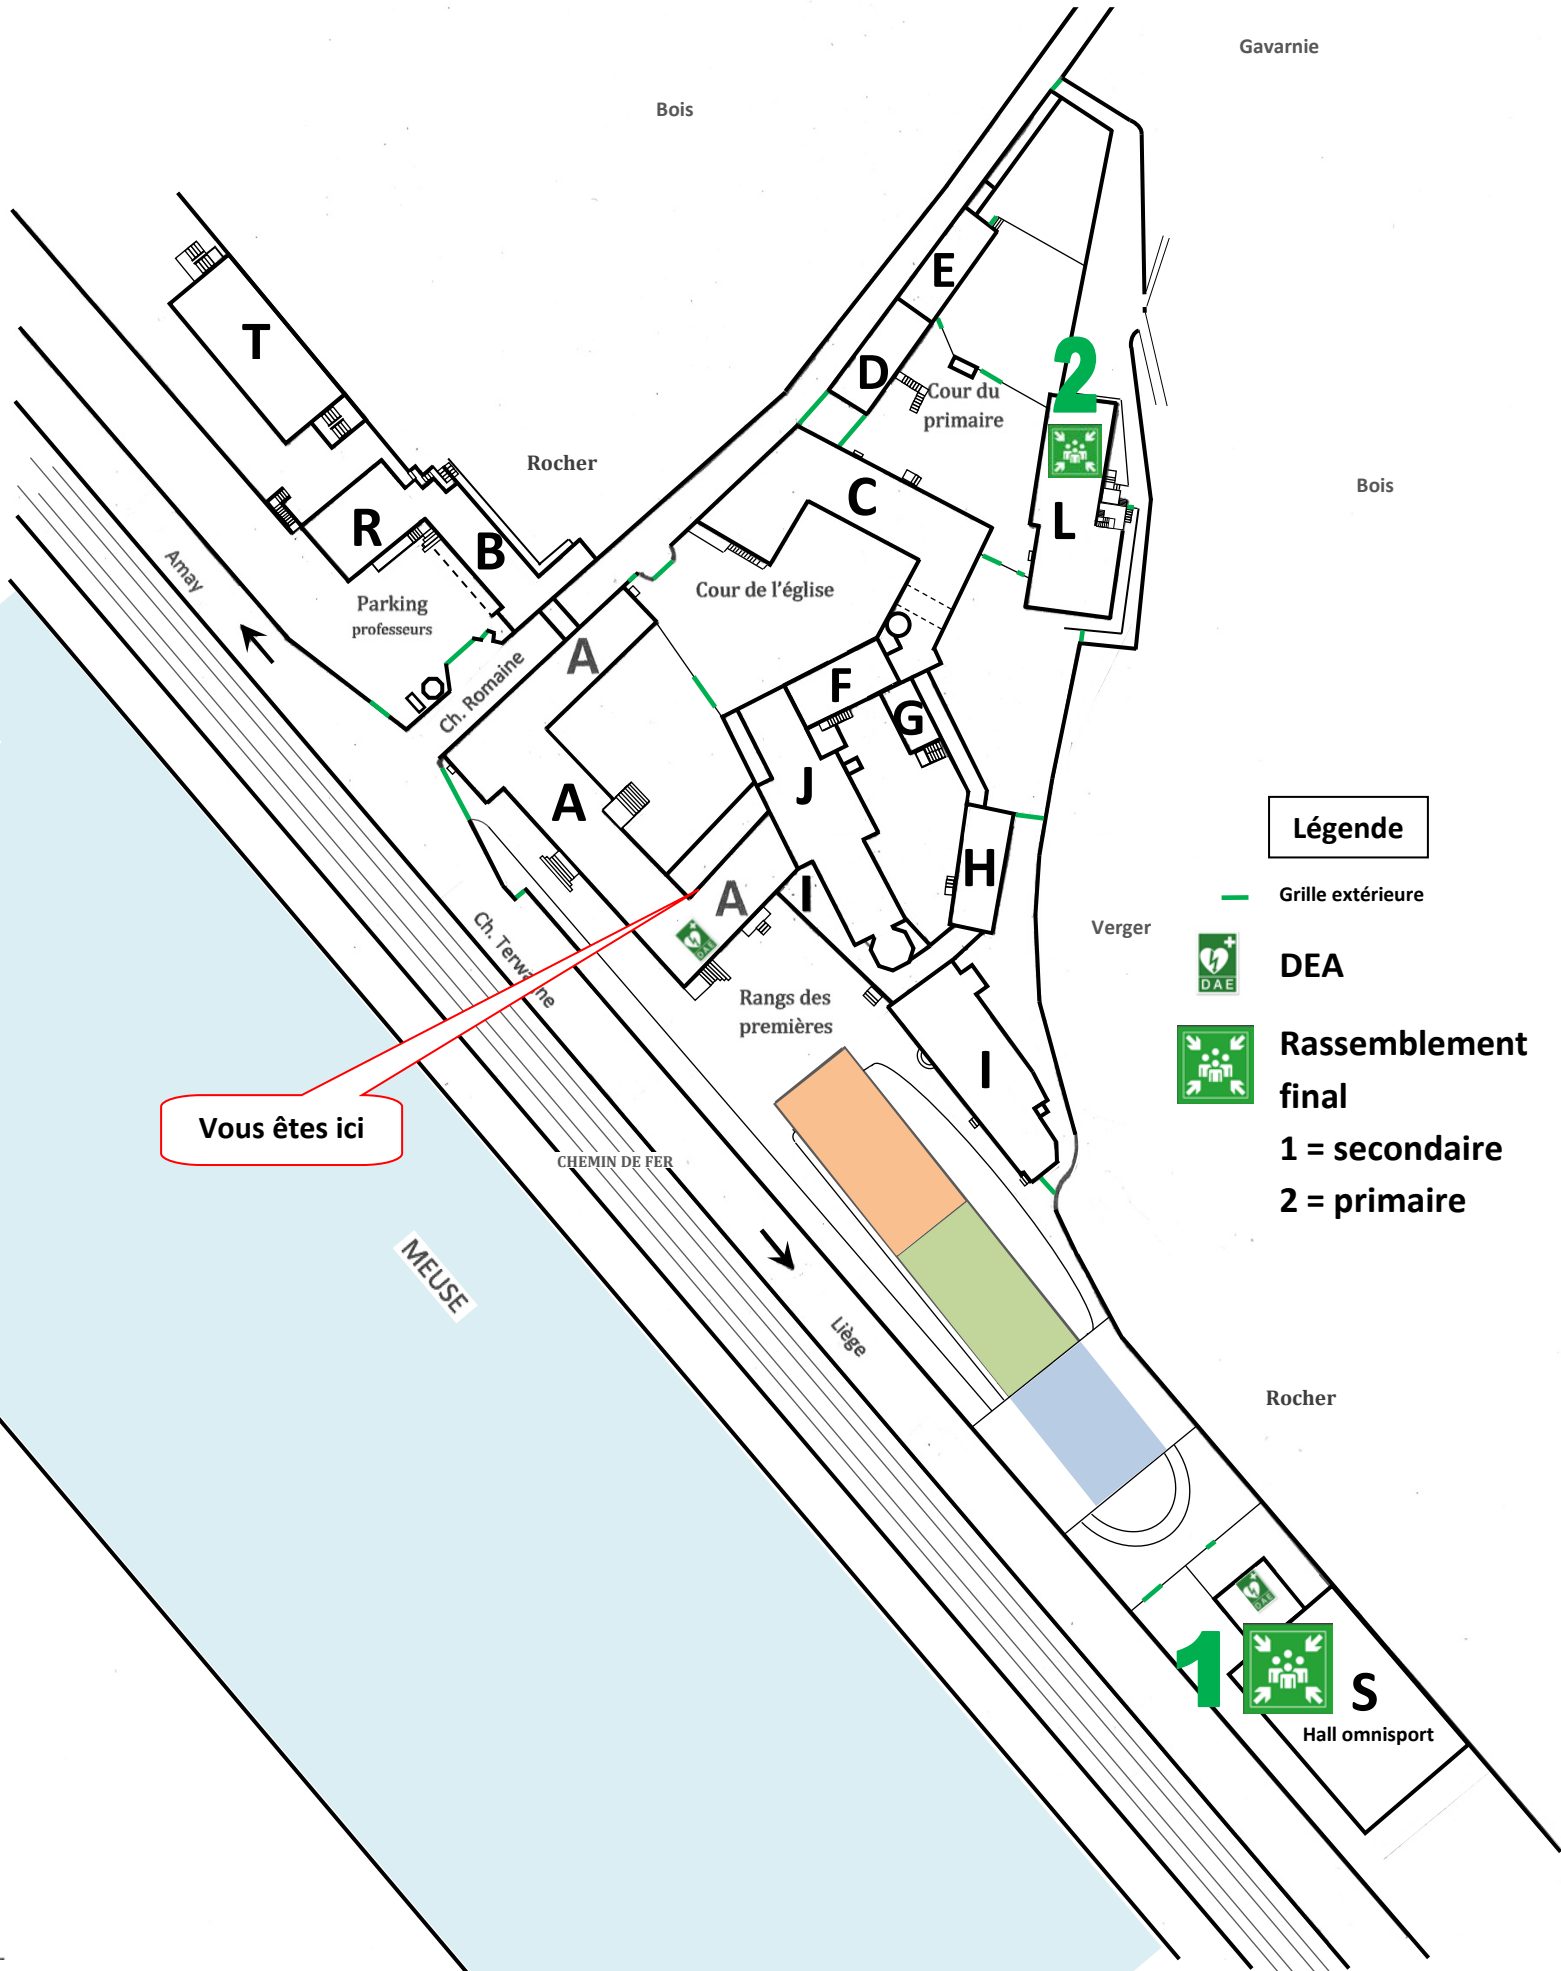

Abbaye de Flône  
 2, chaussée romaine  
 4540 Amay Flône  
 PIU annexe n° 7  
 mis à jour par R.V. le 01-05-16

# Plan de l'école

Gavarnie

Bois

Rocher

Bois

Amay

Parking professeurs

Ch. Romaine

Cour de l'église

Cour du primaire

Ch. Terwagne

Rangs des premières

Verger

CHEMIN DE FER

Liège

Rocher